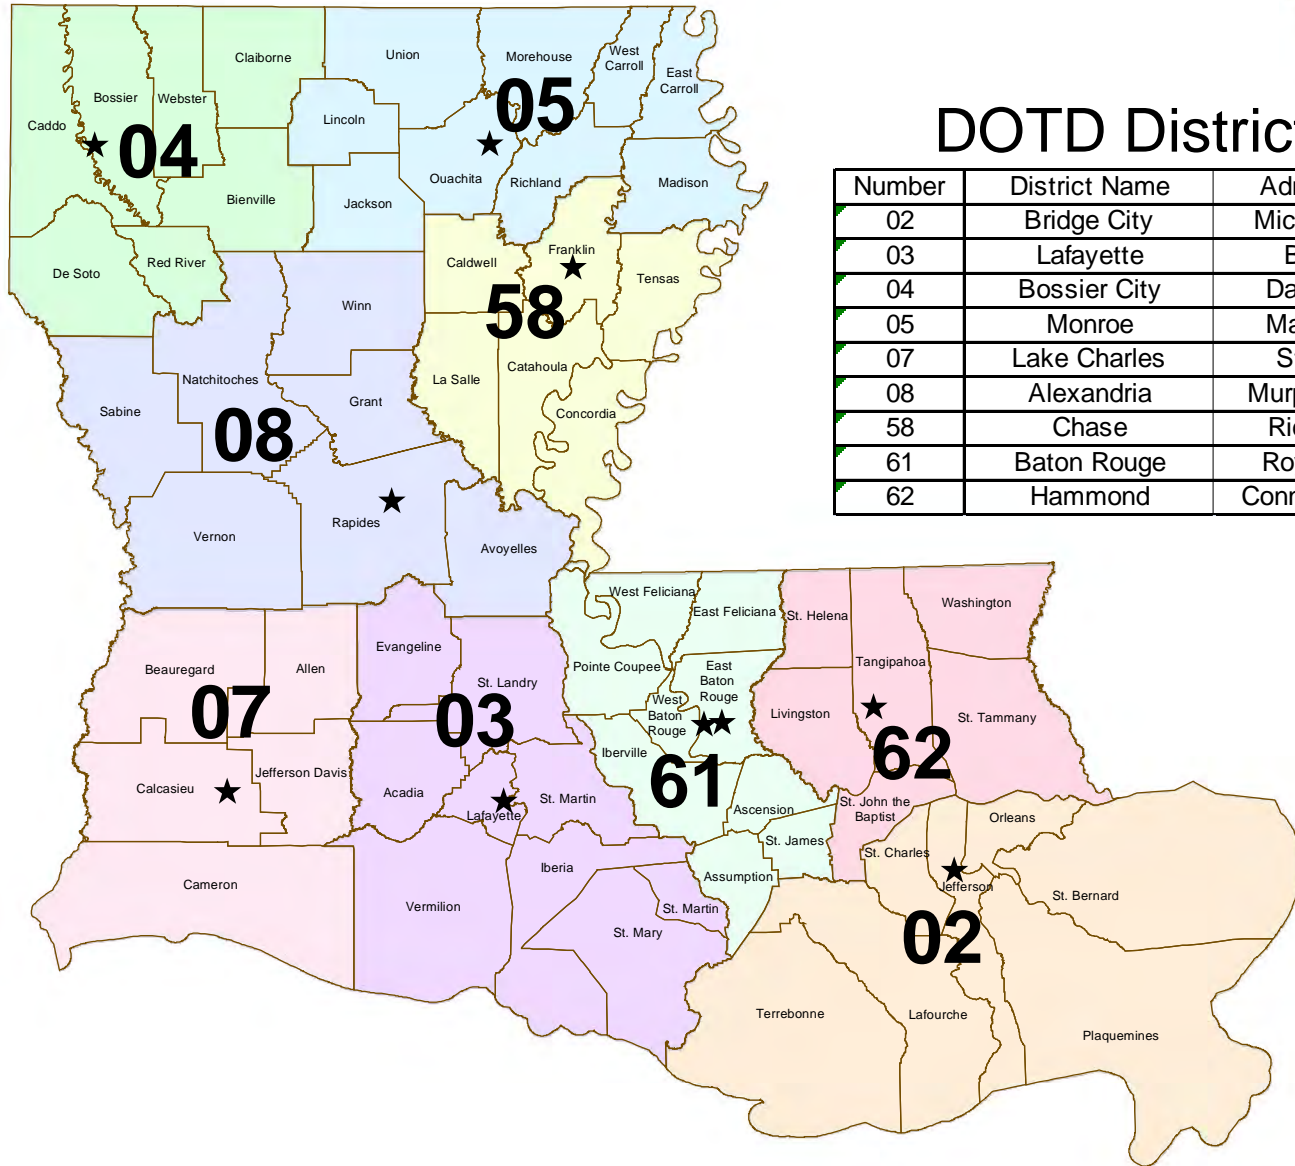

Louisiana Parishes

FIPS	Parish	DOTD District	District
001	Acadia	01	03
003	Allen	02	07
005	Ascension	03	61
007	Assumption	04	61
009	Avoyelles	05	08
011	Beauregard	06	07
013	Bienville	07	04
015	Bossier	08	04
017	Caddo	09	04
019	Calcasieu	10	07
021	Caldwell	11	58
023	Cameron	12	07
025	Catahoula	13	58
027	Claiborne	14	04
029	Concordia	15	58
031	Desoto	16	04
033	East Baton Rouge	17	61
035	East Carroll	18	05
037	East Feliciana	19	61
039	Evangeline	20	03
041	Franklin	21	58
043	Grant	22	08
045	Iberia	23	03
047	Iberville	24	61
049	Jackson	25	05
051	Jefferson	26	02
053	Jefferson Davis	27	07
055	Lafayette	28	03
057	Lafourche	29	02
059	LaSalle	30	58
061	Lincoln	31	05
063	Livingston	32	62
065	Madison	33	05
067	Morehouse	34	05
069	Natchitoches	35	08
071	Orleans	36	02
073	Ouachita	37	05
075	Plaquemines	38	02
077	Pointe Coupee	39	61
079	Rapides	40	08
081	Red River	41	04
083	Richland	42	05
085	Sabine	43	08
087	St. Bernard	44	02
089	St. Charles	45	02
091	St. Helena	46	62
093	St. James	47	61
095	St. John	48	62
097	St. Landry	49	03
099	St. Martin	50	03
101	St. Mary	51	03
103	St. Tammany	52	62
105	Tangipahoa	53	62
107	Tensas	54	58
109	Terrebonne	55	02
111	Union	56	05
113	Vermilion	57	03
115	Vernon	58	08
117	Washington	59	62
119	Webster	60	04
121	West Baton Rouge	61	61
123	West Carroll	62	05
125	West Feliciana	63	61
127	Winn	64	08

DOTD Districts

Number	District Name	Administrator
02	Bridge City	Michael Stack
03	Lafayette	Bill Oliver
04	Bossier City	Darrell Goza
05	Monroe	Marshall Hill
07	Lake Charles	Steve Jiles
08	Alexandria	Murphy Ledoux
58	Chase	Ricky Moon
61	Baton Rouge	Roy Schmidt
62	Hammond	Connie Standige